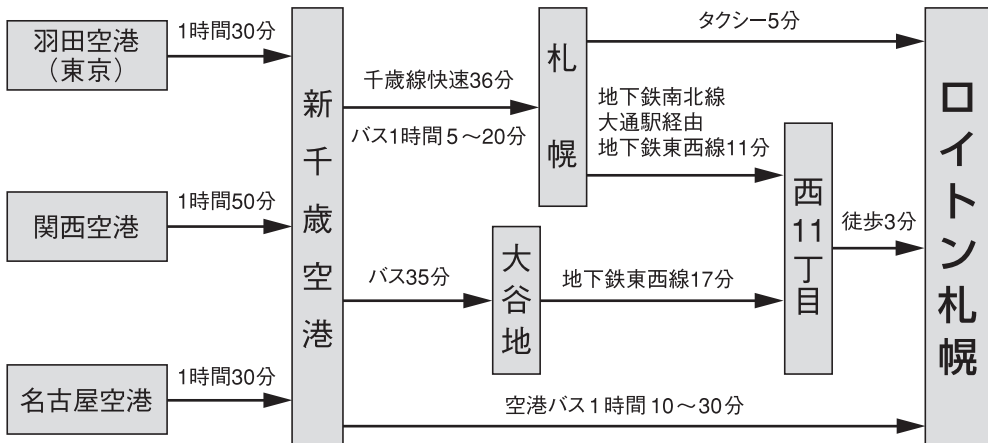

交通案内図

ロイトン札幌 ☎011(271)2711 〒060-0001 札幌市中央区北1条西11丁目

会場案内図