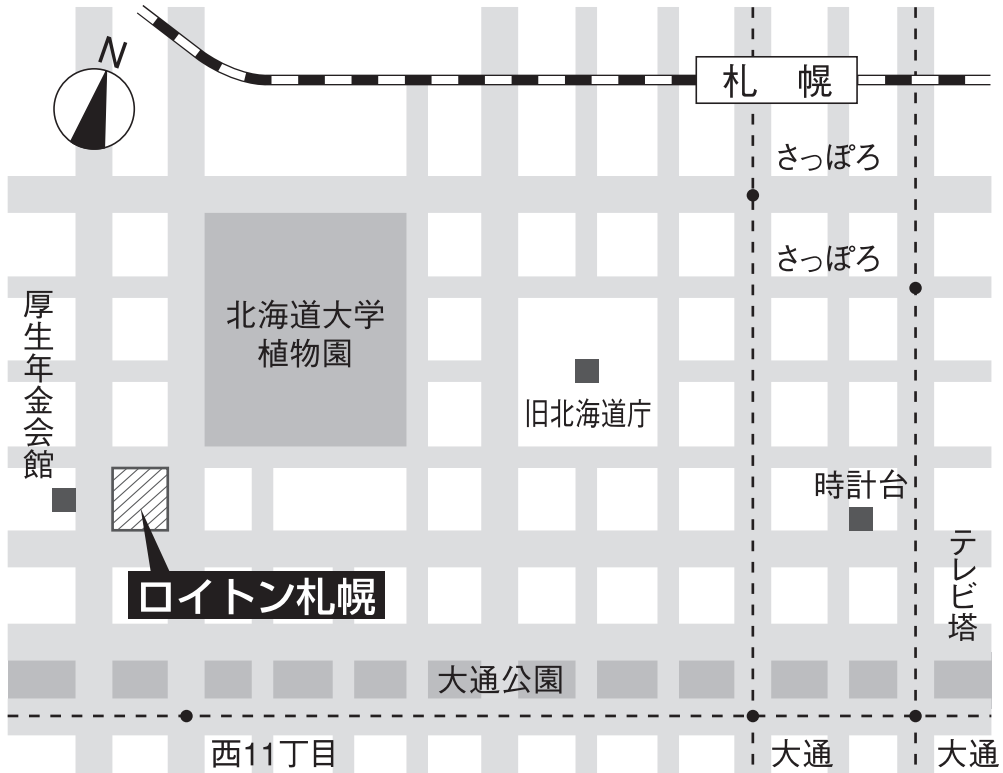

交通案内図

ロイトン札幌 ☎011(271)2711 〒060-0001 札幌市中央区北1条西11丁目

会場案内図